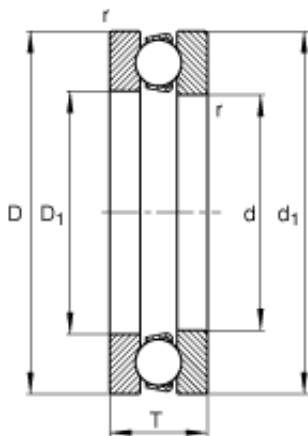

Shandong Shenjie Bearing Co., Ltd.

FAG 51205 Thrust Ball Bearing

Bearing No. 51205

Size	25x47x15 mm
Bore Diameter	25 mm
Outer Diameter	47 mm
Width	15 mm
d	25 mm
D	47 mm
T	15 mm
D ₁	27 mm
D _{a max}	34 mm
d ₁	47 mm
d _{a min}	38 mm
r _{a max}	0,6 mm
r _{min}	0,6 mm
m	0,114 kg / Weight
C _a	28000 N / Dynamic load rating (axial)
C _{0a}	50000 N / Static load rating (axial)
A	0,013 / Factor min. load
n _G	7500 1/min / Limiting speed
C _{ua}	2220 N / Fatigue limit load, axial

51205 Bearing 2D drawings and 3D CAD models