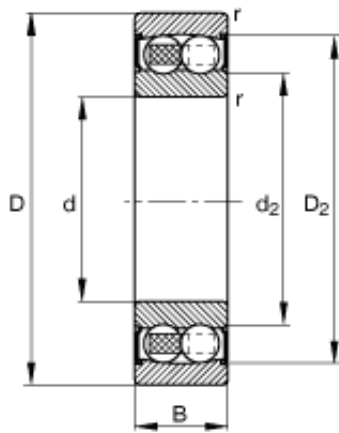

Shandong Shenjie Bearing Co., Ltd.

35 mm x 72 mm x 23 mm FAG 2207-2RS-TVH Self Aligning Ball Bearings

Bearing No. 2207-2RS-TVH

2207-2RS-TVH Bearing 2D drawings and 3D CAD models

Size	35x72x23 mm
Bore Diameter	35 mm
Outer Diameter	72 mm
Width	23 mm
d	35 mm
D	72 mm
B	23 mm
D ₂	64,3 mm
D _{a max}	65 mm
d _{a min}	42 mm
r _{a max}	1 mm
r _{min}	1,1 mm
m	0,442 kg / Weight
C _r	16000 N / Dynamic load rating (radial)
e	0,22
Y ₁	2,8
Y ₂	4,34
C _{0r}	5100 N / Static load rating (radial)
Y ₀	2,94
n _G	7000 1/min / Limiting speed
n _B	1/min / Reference speed
C _{ur}	315 N / Fatigue limit load, radial