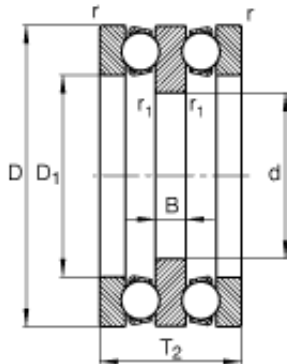

Shandong Shenjie Bearing Co., Ltd.

25 mm x 60 mm x 9 mm FAG 52306 Thrust Ball Bearing

Bearing No. 52306

Size	25x60x38 mm
Bore Diameter	25 mm
Outer Diameter	60 mm
Width	38 mm
d	25 mm
D	60 mm
T ₂	38 mm
B	9 mm
D ₁	32 mm
D _{a max}	42 mm
d _{a max}	30 mm
r _{1 min}	0,3 mm
r _{a max}	1 mm
r _{a1 max}	0,3 mm
r _{min}	1 mm
m	0,435 kg / Weight
C _a	38000 N / Dynamic load rating (axial)
C _{0a}	65500 N / Static load rating (axial)
A	0,028 / Factor min. load
n _G	5700 1/min / Limiting speed
C _{ua}	2850 N / Fatigue limit load, axial

52306 Bearing 2D drawings and 3D CAD models