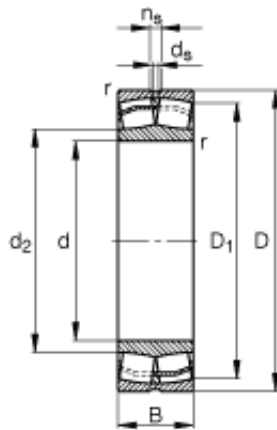

Shandong Shenjie Bearing Co., Ltd.

75 mm x 160 mm x 55 mm FAG 22315-E1-T41A Spherical Roller Bearings

Bearing No. 22315-E1-T41A

22315-E1-T41A Bearing 2D drawings and 3D CAD models

Size	75x160x55 mm
Bore Diameter	75 mm
Outer Diameter	160 mm
Width	55 mm
d	75 mm
D	160 mm
B	55 mm
D ₁	136,3 mm
D _{a max}	148 mm
d ₂	92,4 mm
d _{a min}	87 mm
d _s	4,8 mm
n _s	9,5 mm
r _{a max}	2,1 mm
r _{min}	2,1 mm
m	5,38 kg / Weight
C _r	445000 N / Dynamic load rating (radial)
e	0,34
Y ₁	1,99
Y ₂	2,96
C _{0r}	450000 N / Static load rating (radial)
Y ₀	1,94

Shandong Shenjie Bearing Co., Ltd.

n_G	4500 1/min / Limiting speed
n_B	3650 1/min